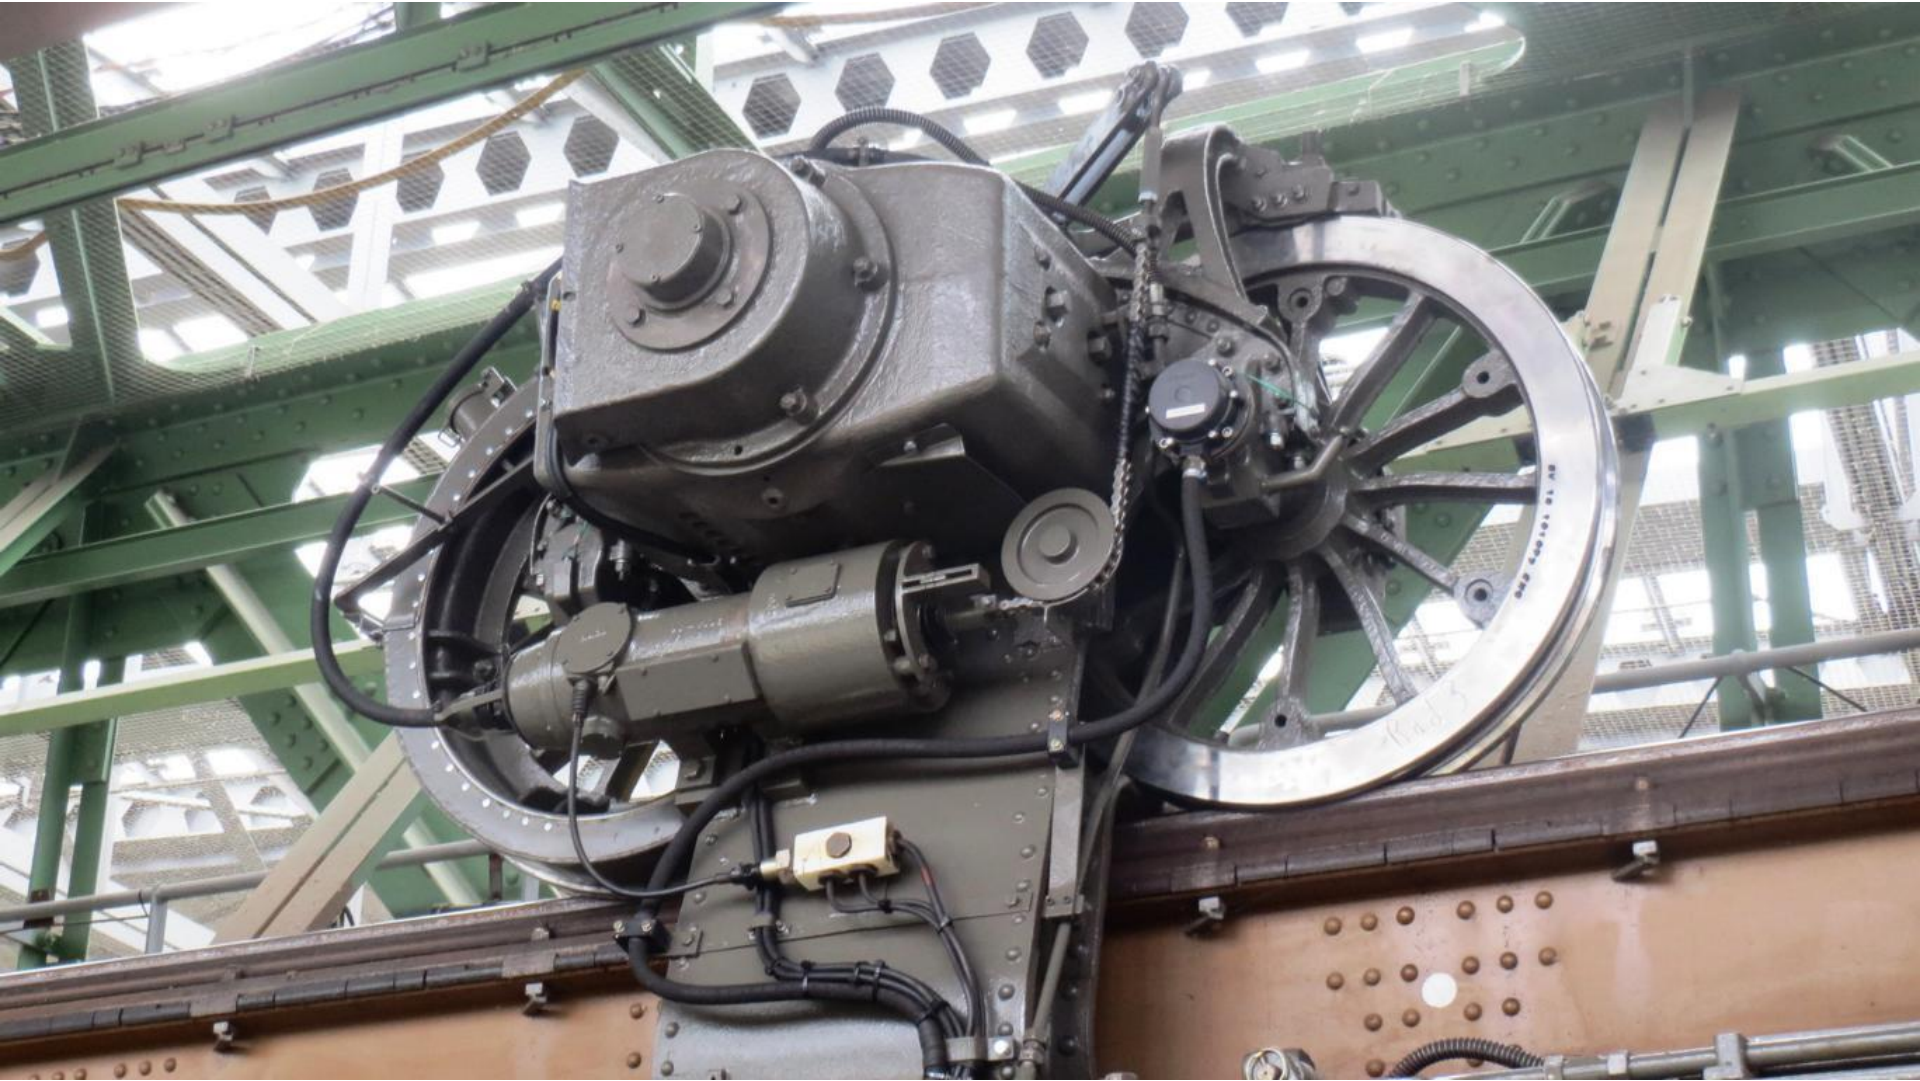

Fotoalbum

Von Familie Glahé

Weiterschalten der Fotos

Mittels Click oder Vorwärtstaste

**FEB Regionalveranstaltung
Wuppertaler Schwebebahn und
Brusco in Haan
am 19. April 2016**

Oberbarmen Bf

Ausgang